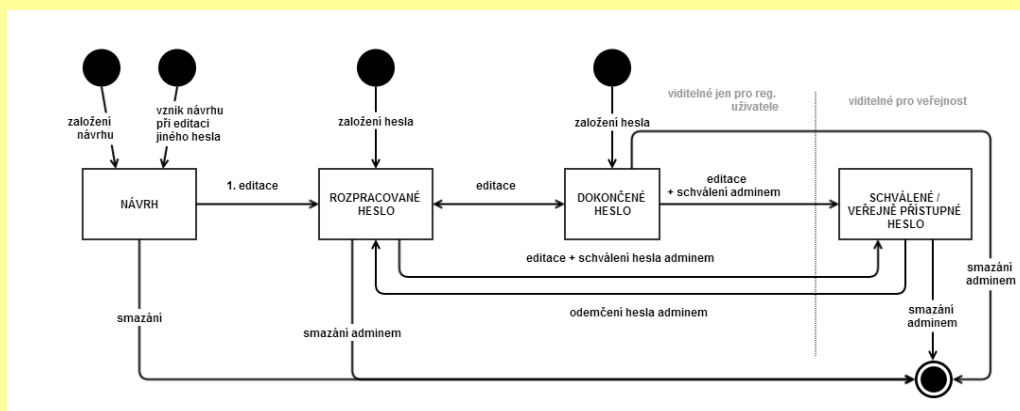

### Rychlé hledání

Podle názvu  
 Podle ID

### Hesla ke schválení

název/jméno	dokončeno
aaaaa	2.6.2013
bbbbbb	13.5.2013
ddddddddd	2.12.2012
dzuet z	24.10.2013
erzj etzj rzj dzj t	2.6.2013
fjijdt	11.12.2013
gul tiul gk	2.6.2013
h d	3.4.2013
h hg rher	2.6.2013
nějaká osobnost	13.12.2013
nová lokalita	14.10.2013
nový obekt 1	5.9.2012
objekt11	16.12.2012
rdh drfgh f	27.9.2012
srth fh f	20.10.2013

Obr. 3: stránka detailu hesla (ukázka – Rajhrad – je pouze informativní; databáze je ve fázi testování, čemuž odpovídají samotná data)

Obr. 4: výřez z mapové aplikace

Obr. 5: nastavení popisu lokality v mapě