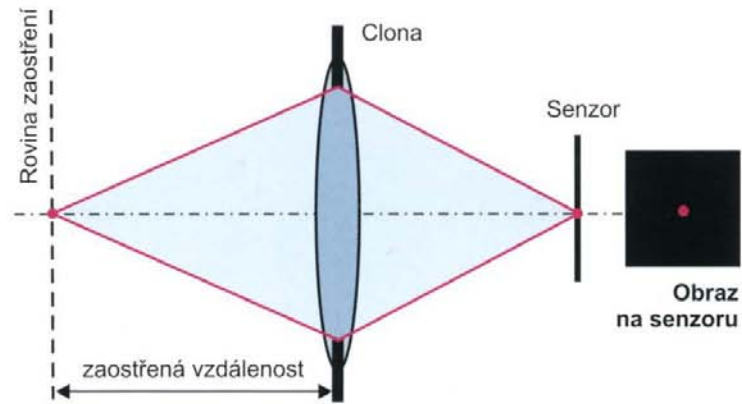

- | Citlivé na horizontální hrany
- Citlivé na vertikální hrany

MAJOS
DEL GLO
ET
IGNA

MAJOS
DEL GLO
ET
IGNA

Nedostatky obrazu

Optimální clona

— Difrakce

— Aberace a další optické vady způsobené skly

f2