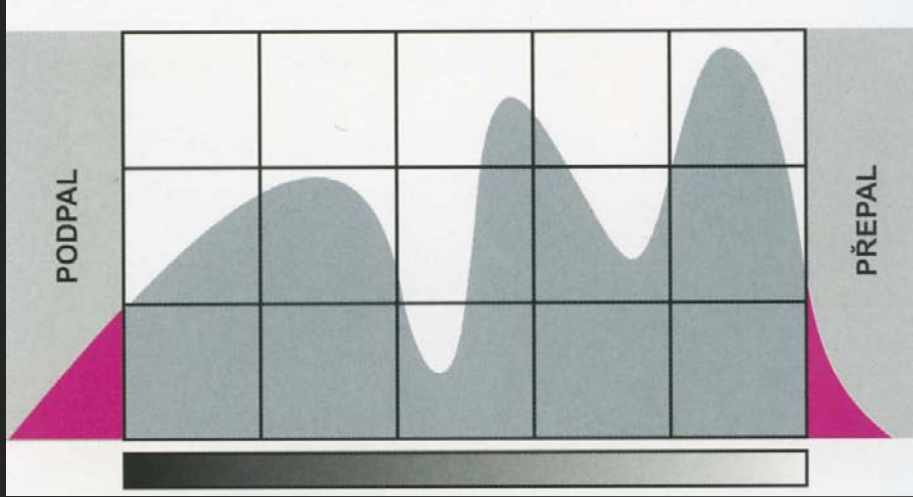

- | Citlivé na horizontální hrany
- Citlivé na vertikální hrany

MAJOS
DEL GLO
ET
IGNA

MAJOS
DEL GLO
ET
IGNA

Nedostatky obrazu

Optimální clona

— Difrakce

— Aberace a další optické vady způsobené skly

f2