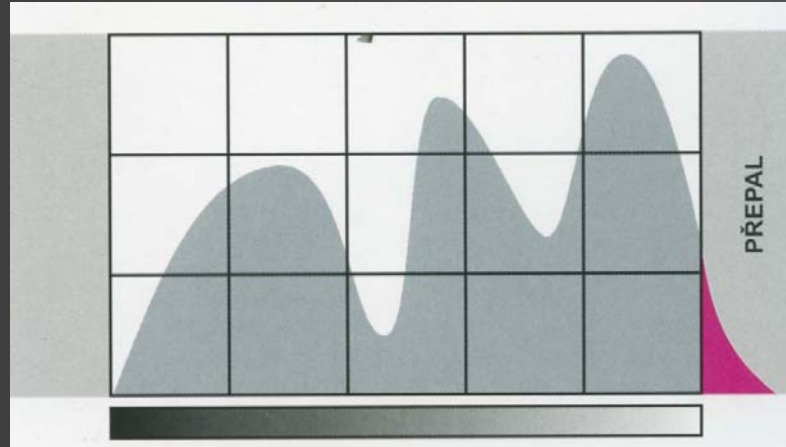

- | Citlivé na horizontální hrany
- Citlivé na vertikální hrany

MAJOS
DEL GLO
ET
IGNA

MAJOS
DEL GLO
ET
IGNA

Nedostatky obrazu

Optimální clona

— Difrakce

— Aberace a další optické vady způsobené skly

f2