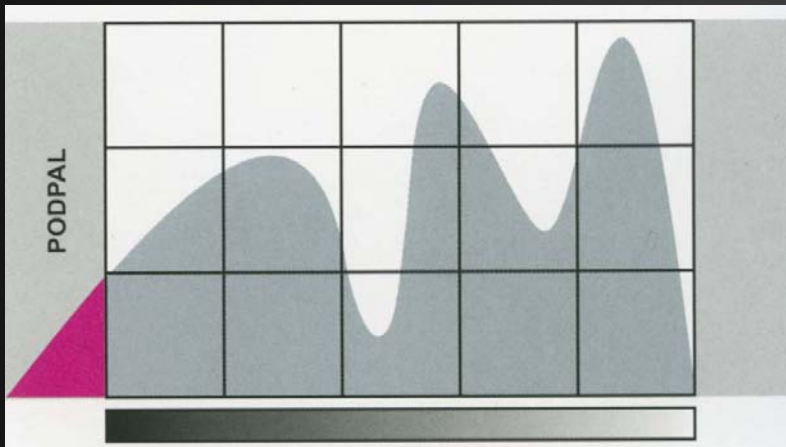

- | Citlivé na horizontální hrany
- Citlivé na vertikální hrany

MAJOS
DEL GLO
ET
IGNA

MAJOS
DEL GLO
ET
IGNA

Nedostatky obrazu

Optimální clona

— Difrakce

— Aberace a další optické vady způsobené skly

f2